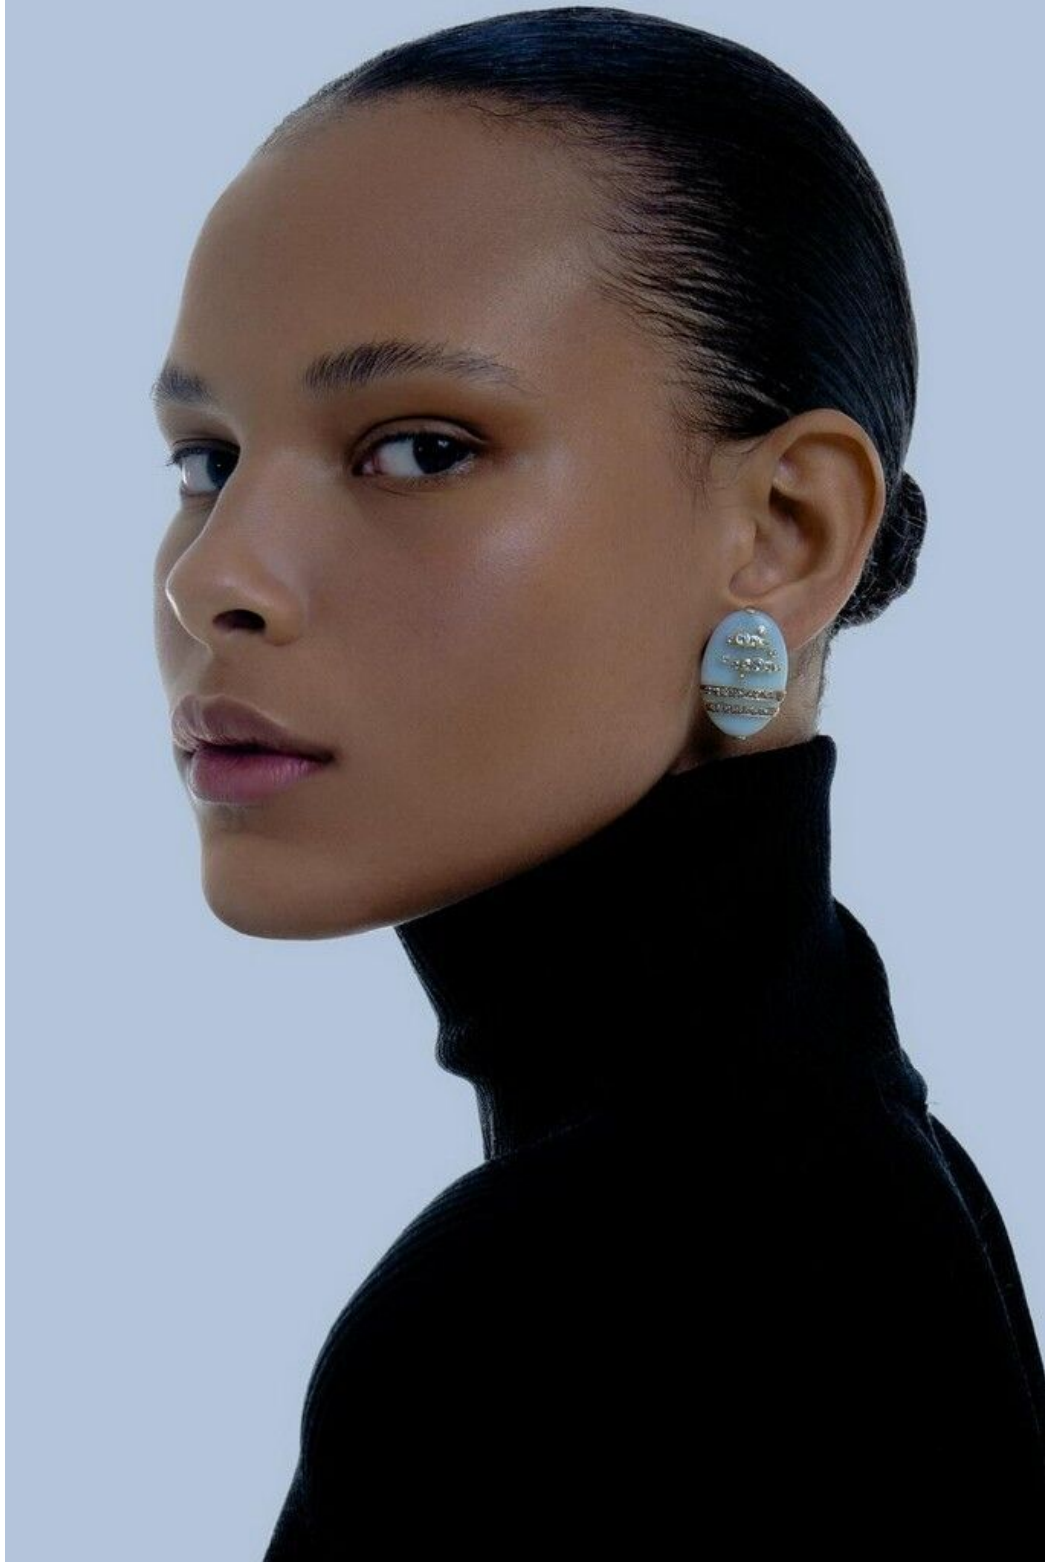

CAMILA ANTUNES

height 177 cm · bust 80 cm · waist 65 cm · hips 91 cm · dress 36
shoes size 41 · hair dark brown · eyes brown

CAMILA ANTUNES

height 177 cm · bust 80 cm · waist 65 cm · hips 91 cm · dress 36